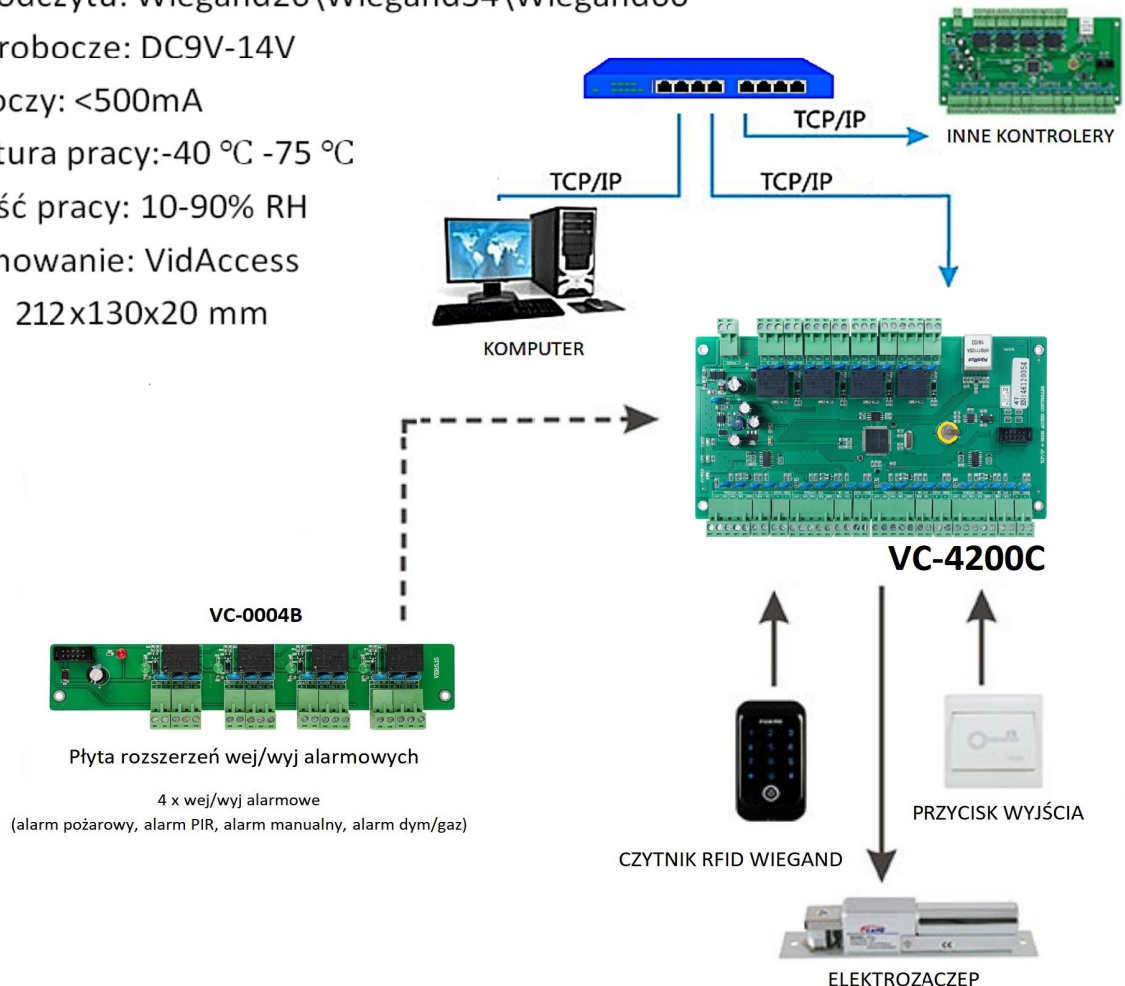

Specyfikacja:

- Ilość kontrolowanych przejść: 4
- Ilość obsługiwanych czytników: 8
- Ilość wejść: 8 (4x przycisk wyjścia, 4x status drzwi)
- Ilość wyjść: 4 (4x zamek max.7A)
- Rozszerzenie alarmu: 4 wejścia i 4 wyjścia
- Pojemność pamięci kart: 26 000
- Pojemność pamięci zdarzeń: 100 000
- Komunikacja: TCP/IP
- Protokół odczytu: Wiegand26\Wiegand34\Wiegand66
- Napięcie robocze: DC9V-14V
- Prąd roboczy: <500mA
- Temperatura pracy: -40 °C -75 °C
- Wilgotność pracy: 10-90% RH
- Oprogramowanie: VidAccess
- Wymiary: 212x130x20 mm

vidaccess