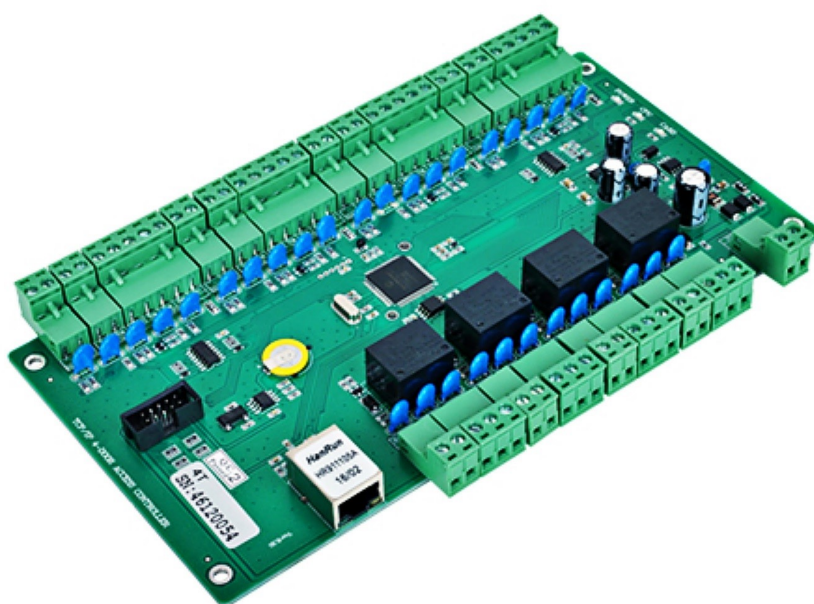

KONTROLER DRZWIOWY 4 PRZEJŚCIA DWUSTRONNIE KONTROLOWANE

◀ ACCESS CONTROLLER ▶

TCP/IP 4-Channel
Access Controller

Vidaccess

VC-4200C to nowej generacji inteligentny, sieciowy kontroler dostępu, obsługujący cztery przejścia dwustronnie kontrolowane. Spełnia wymagania zarówno rozbudowanych systemów korporacyjnych, jak i mniejszych instalacji. Współpracuje z czytnikami RFID wykorzystując protokół Wiegand.

VC-2200C został opracowany z superprocesorem sieciowym w połączeniu z dużą ilością pamięci, aby realizować rzeczywistą wymianę danych w sieci, szybkie obliczanie danych oraz bezproblemowe zarządzanie poziomami dostępu użytkownika. Obsługuje 26 000 identyfikatorów personelu, 100 000 zapisów zdarzeń i zapewnia 4 wyjścia przekaźnikowe dla zamków drzwi o maksymalnej obciążalności prądowej 7A. Kontroler realizuje nie tylko typowe zadania kontroli dostępu, ale także zapewnia bogaty zestaw zaawansowanych funkcji, których inne podobne produkty na rynku nie mają. Aby uzyskać informacje na temat pełnych możliwości kontrolera, zapoznaj się z oprogramowaniem **VidAccess** dającym skalowane, przyszłościowe rozwiązanie umożliwiające łatwą konfigurację i pracę. W przypadku awarii sieci IP urządzenie działa samodzielnie i lokalnie zapisuje informacje o zdarzeniach.

KONTROLER DRZWIOWY 4 PRZEJŚCIA DWUSTRONNIE KONTROLOWANE

◀ ACCESS CONTROLLER ▶

TCP/IP 4-Channel
Access Controller

Specyfikacja:

- Ilość kontrolowanych przejść: 4
- Ilość obsługiwanych czytników: 8
- Ilość wejść: 8 (4x przycisk wyjścia, 4x status drzwi)
- Ilość wyjść: 4 (4x zamek max.7A)
- Rozszerzenie alarmu: 4 wejścia i 4 wyjścia
- Pojemność pamięci kart: 26 000
- Pojemność pamięci zdarzeń: 100 000
- Komunikacja: TCP/IP
- Protokół odczytu: Wiegand26\Wiegand34\Wiegand66
- Napięcie robocze: DC9V-14V
- Prąd roboczy: <500mA
- Temperatura pracy: -40 °C -75 °C
- Wilgotność pracy: 10-90% RH
- Oprogramowanie: VidAccess
- Wymiary: 212x130x20 mm