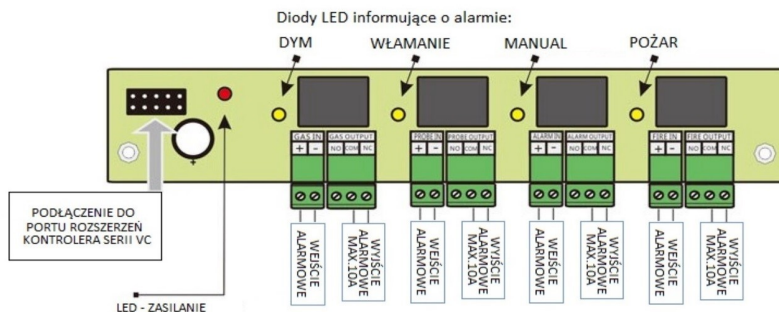

KONTROLER DRZWIOWY 4 PRZEJŚCIA DWUSTRONNIE KONTROLOWANE

◀ ACCESS CONTROLLER ▶

TCP/IP 4-Channel
Access Controller

Vidaccess

VC-4200C to nowej generacji inteligentny, sieciowy kontroler dostępu, obsługujący cztery przejścia dwustronnie kontrolowane. Spełnia wymagania zarówno rozbudowanych systemów korporacyjnych, jak i mniejszych instalacji. Współpracuje z czytnikami RFID wykorzystując protokół Wiegand.

KONTROLER DRZWIOWY 4 PRZEJŚCIA DWUSTRONNIE KONTROLOWANE

◀ ACCESS CONTROLLER ▶

TCP/IP 4-Channel
Access Controller

Specyfikacja:

- Ilość kontrolowanych przejść: 4
- Ilość obsługiwanych czytników: 8
- Ilość wejść: 8 (4x przycisk wyjścia, 4x status drzwi)
- Ilość wyjść: 4 (4x zamek max.7A)
- Rozszerzenie alarmu: 4 wejścia i 4 wyjścia
- Pojemność pamięci kart: 26 000
- Pojemność pamięci zdarzeń: 100 000
- Komunikacja: TCP/IP
- Protokół odczytu: Wiegand26\Wiegand34\Wiegand66
- Napięcie robocze: DC9V-14V
- Prąd roboczy: <500mA
- Temperatura pracy: -40 °C -75 °C
- Wilgotność pracy: 10-90% RH
- Oprogramowanie: VidAccess
- Wymiary: 212x130x20 mm

vidaccess

KONTROLER DRZWIOWY 4 PRZEJŚCIA DWUSTRONNIE

◀ ACCESS CONTROLLER ▶

TCP/IP 4-Channel
Access Controller

VC-4200C

VC-0004B

VC-4200C - KONTROLER DOSTĘPU

VIDICON®