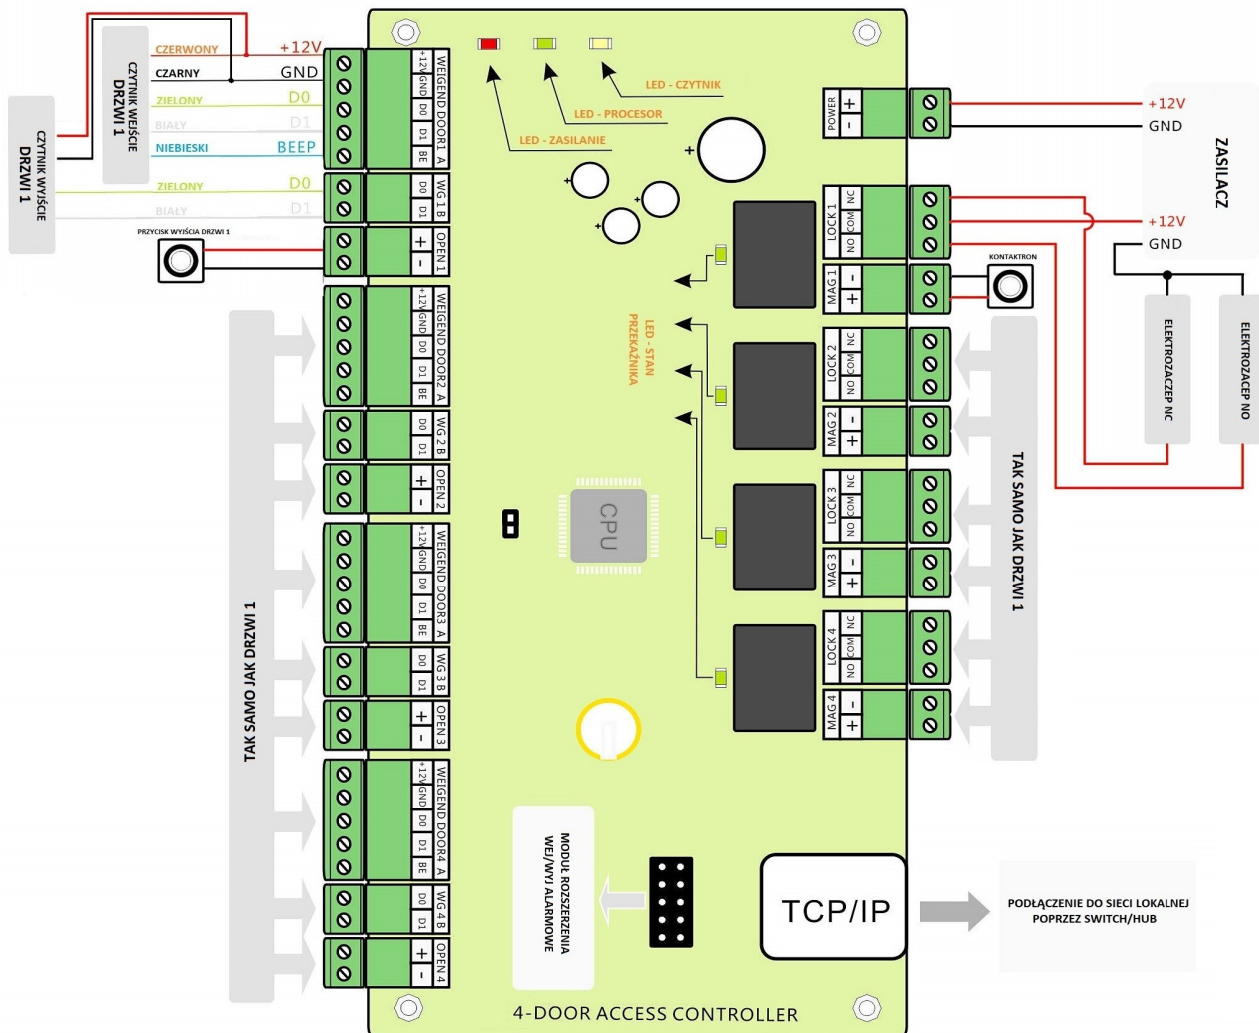

KONTROLER DRZWIOWY 4 PRZEJŚCIA DWUSTRONNIE KONTROLOWANE

◀ ACCESS CONTROLLER ▶

TCP/IP 4-Channel
Access Controller

Vidaccess

VC-4200C to nowej generacji inteligentny, sieciowy kontroler dostępu, obsługujący cztery przejścia dwustronnie kontrolowane. Spełnia wymagania zarówno rozbudowanych systemów korporacyjnych, jak i mniejszych instalacji. Współpracuje z czytnikami RFID wykorzystując protokół Wiegand.

KONTROLER DRZWIOWY 4 PRZEJŚCIA DWUSTRONNIE KONTROLOWANE

◀ ACCESS CONTROLLER ▶

TCP/IP 4-Channel
Access Controller

Specyfikacja:

- Ilość kontrolowanych przejść: 4
- Ilość obsługiwanych czytników: 8
- Ilość wejść: 8 (4x przycisk wyjścia, 4x status drzwi)
- Ilość wyjść: 4 (4x zamek max.7A)
- Rozszerzenie alarmu: 4 wejścia i 4 wyjścia
- Pojemność pamięci kart: 26 000
- Pojemność pamięci zdarzeń: 100 000
- Komunikacja: TCP/IP
- Protokół odczytu: Wiegand26\Wiegand34\Wiegand66
- Napięcie robocze: DC9V-14V
- Prąd roboczy: <500mA
- Temperatura pracy: -40 °C -75 °C
- Wilgotność pracy: 10-90% RH
- Oprogramowanie: VidAccess
- Wymiary: 212x130x20 mm

vidaccess

KONTROLER DRZWIOWY 4 PRZEJŚCIA DWUSTRONNIE

◀ ACCESS CONTROLLER ▶

TCP/IP 4-Channel
Access Controller

VC-4200C

VC-0004B

VC-4200C - KONTROLER DOSTĘPU

VIDICON®