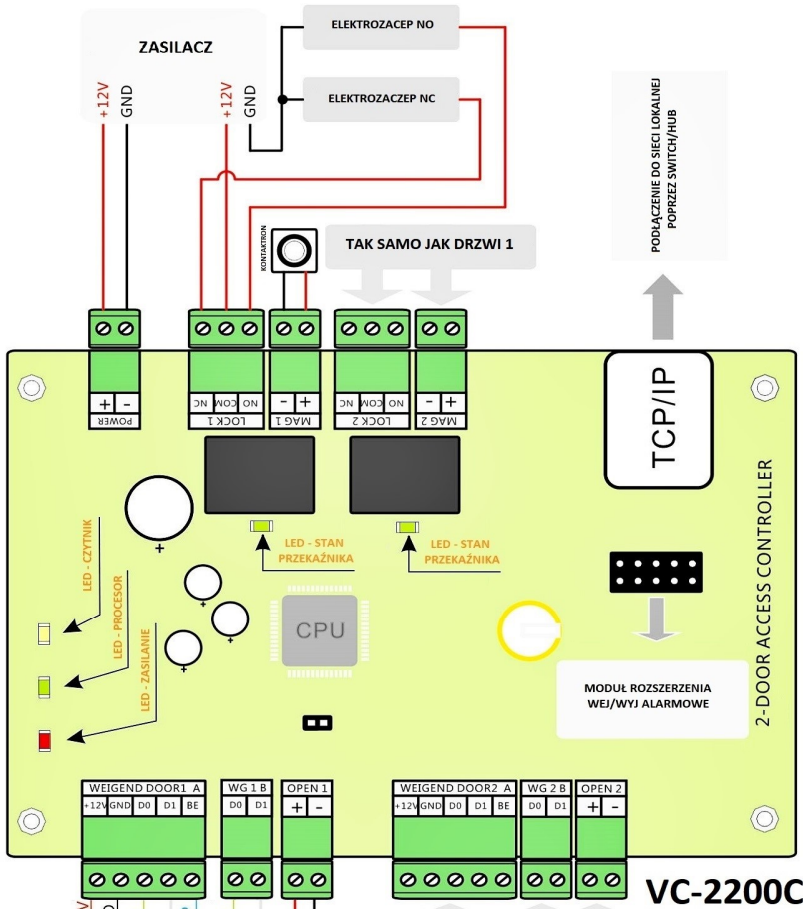

VC-2200C

VIDICON®

KONTROLER DRZWIOWY 2 PRZEJŚCIA DWUSTRONNIE KONTROLOWANE

◀ ACCESS CONTROLLER ▶

TCP/IP 2-Channel
Access Controller

Vidaccess

VC-2200C to nowej generacji inteligentny, sieciowy kontroler dostępu, obsługujący dwa przejścia dwustronnie kontrolowane. Spełnia wymagania zarówno rozbudowanych systemów korporacyjnych, jak i mniejszych instalacji. Współpracuje z czytnikami RFID wykorzystując protokół Wiegand.

VC-2200C został opracowany z superprocesorem sieciowym w połączeniu z dużą ilością pamięci, aby realizować rzeczywistą wymianę danych w sieci, szybkie obliczanie danych oraz bezproblemowe zarządzanie poziomami dostępu użytkownika. Obsługuje 26 000 identyfikatorów personelu, 100 000 zapisów zdarzeń i zapewnia 2 wyjścia przekaźnikowe dla zamków drzwi o maksymalnej obciążalności prądowej 7A. Kontroler realizuje nie tylko typowe zadania kontroli dostępu, ale także zapewnia bogaty zestaw zaawansowanych funkcji, których inne podobne produkty na rynku nie mają. Aby uzyskać informacje na temat pełnych możliwości kontrolera, zapoznaj się z oprogramowaniem **VidAccess** dającym skalowane, przyszłościowe rozwiązanie umożliwiające łatwą konfigurację i pracę. W przypadku awarii sieci IP urządzenie działa samodzielnie i lokalnie zapisuje informacje o zdarzeniach.

Vidaccess

KONTROLER DRZWIOWY 2 PRZEJŚCIA DWUSTRONNIE KONTROLOWANE

◀ ACCESS CONTROLLER ▶

TCP/IP 2-Channel
Access Controller

vidaccess

VC-2200C

VC-0004B

VC-2200C - KONTROLER DOSTĘPU