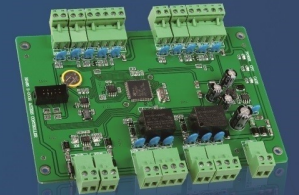

VC-2200C

VIDICON®

KONTROLER DRZWIOWY 2 PRZEJŚCIA DWUSTRONNIE KONTROLOWANE

◀ ACCESS CONTROLLER ▶

TCP/IP 2-Channel
Access Controller

Vidaccess

VC-2200C to nowej generacji inteligentny, sieciowy kontroler dostępu, obsługujący dwa przejścia dwustronnie kontrolowane. Spełnia wymagania zarówno rozbudowanych systemów korporacyjnych, jak i mniejszych instalacji. Współpracuje z czytnikami RFID wykorzystując protokół Wiegand.

VC-2200C został opracowany z superprocesorem sieciowym w połączeniu z dużą ilością pamięci, aby realizować rzeczywistą wymianę danych w sieci, szybkie obliczanie danych oraz bezproblemowe zarządzanie poziomami dostępu użytkownika. Obsługuje 26 000 identyfikatorów personelu, 100 000 zapisów zdarzeń i zapewnia 2 wyjścia przekaźnikowe dla zamków drzwi o maksymalnej obciążalności prądowej 7A. Kontroler realizuje nie tylko typowe zadania kontroli dostępu, ale także zapewnia bogaty zestaw zaawansowanych funkcji, których inne podobne produkty na rynku nie mają. Aby uzyskać informacje na temat pełnych możliwości kontrolera, zapoznaj się z oprogramowaniem **VidAccess** dającym skalowane, przyszłościowe rozwiązanie umożliwiające łatwą konfigurację i pracę. W przypadku awarii sieci IP urządzenie działa samodzielnie i lokalnie zapisuje informacje o zdarzeniach.

Vidaccess

KONTROLER DRZWIOWY 2 PRZEJŚCIA DWUSTRONNIE KONTROLOWANE

◀ ACCESS CONTROLLER ▶

TCP/IP 2-Channel
Access Controller

vidaccess

VC-2200C

VC-0004B

VC-2200C - KONTROLER DOSTĘPU