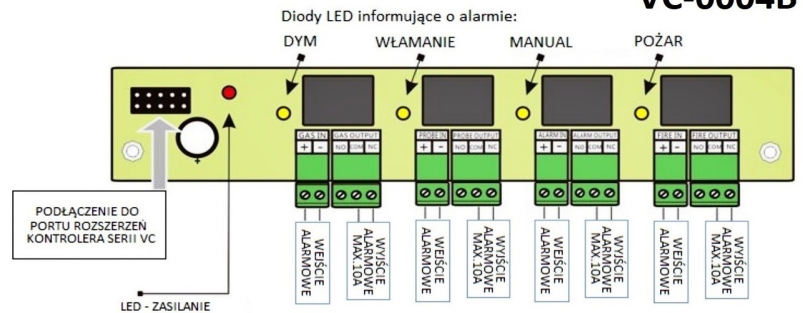

VC-2200C

VIDICON®

KONTROLER DRZWIOWY 2 PRZEJŚCIA DWUSTRONNIE KONTROLOWANE

◀ ACCESS CONTROLLER ▶

TCP/IP 2-Channel
Access Controller

Vidaccess

VC-2200C to nowej generacji inteligentny, sieciowy kontroler dostępu, obsługujący dwa przejścia dwustronnie kontrolowane. Spełnia wymagania zarówno rozbudowanych systemów korporacyjnych, jak i mniejszych instalacji. Współpracuje z czytnikami RFID wykorzystując protokół Wiegand.

KONTROLER DRZWIOWY 2 PRZEJŚCIA DWUSTRONNIE KONTROLOWANE

◀ ACCESS CONTROLLER ▶

Specyfikacja:

- Ilość kontrolowanych przejść: 2
- Ilość obsługiwanych czytników: 4
- Ilość wejść: 4 (2x przycisk wyjścia, 2x status drzwi)
- Ilość wyjść: 2 (2x zamek max.7A)
- Rozszerzenie alarmu: 4 wejścia i 4 wyjścia
- Pojemność pamięci kart: 26 000
- Pojemność pamięci zdarzeń: 100 000
- Komunikacja: TCP/IP
- Protokół odczytu: Wiegand26\Wiegand34\Wiegand66
- Napięcie robocze: DC9V-14V
- Prąd roboczy: <350mA
- Temperatura pracy: -40 °C -75 °C
- Wilgotność pracy: 10-90% RH
- Oprogramowanie: VidAccess
- Wymiary: 157x130x20 mm

Vidaccess

KONTROLER DRZWIOWY 2 PRZEJŚCIA DWUSTRONNIE KONTROLOWANE

◀ ACCESS CONTROLLER ▶

TCP/IP 2-Channel
Access Controller

vidaccess

VC-2200C

VC-0004B

VC-2200C - KONTROLER DOSTĘPU