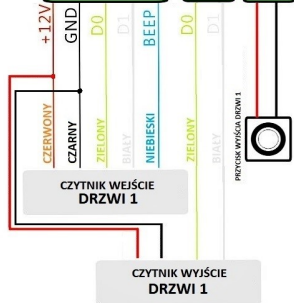

VC-2200C

VIDICON®

KONTROLER DRZWIOWY 2 PRZEJŚCIA DWUSTRONNIE KONTROLOWANE

◀ ACCESS CONTROLLER ▶

TCP/IP 2-Channel
Access Controller

Vidaccess

VC-2200C to nowej generacji inteligentny, sieciowy kontroler dostępu, obsługujący dwa przejścia dwustronnie kontrolowane. Spełnia wymagania zarówno rozbudowanych systemów korporacyjnych, jak i mniejszych instalacji. Współpracuje z czytnikami RFID wykorzystując protokół Wiegand.

KONTROLER DRZWIOWY 2 PRZEJŚCIA DWUSTRONNIE KONTROLOWANE

◀ ACCESS CONTROLLER ▶

Specyfikacja:

- Ilość kontrolowanych przejść: 2
- Ilość obsługiwanych czytników: 4
- Ilość wejść: 4 (2x przycisk wyjścia, 2x status drzwi)
- Ilość wyjść: 2 (2x zamek max.7A)
- Rozszerzenie alarmu: 4 wejścia i 4 wyjścia
- Pojemność pamięci kart: 26 000
- Pojemność pamięci zdarzeń: 100 000
- Komunikacja: TCP/IP
- Protokół odczytu: Wiegand26\Wiegand34\Wiegand66
- Napięcie robocze: DC9V-14V
- Prąd roboczy: <350mA
- Temperatura pracy: -40 °C -75 °C
- Wilgotność pracy: 10-90% RH
- Oprogramowanie: VidAccess
- Wymiary: 157x130x20 mm

Vidaccess

KONTROLER DRZWIOWY 2 PRZEJŚCIA DWUSTRONNIE KONTROLOWANE

◀ ACCESS CONTROLLER ▶

TCP/IP 2-Channel
Access Controller

vidaccess

VC-2200C

VC-0004B

VC-2200C - KONTROLER DOSTĘPU