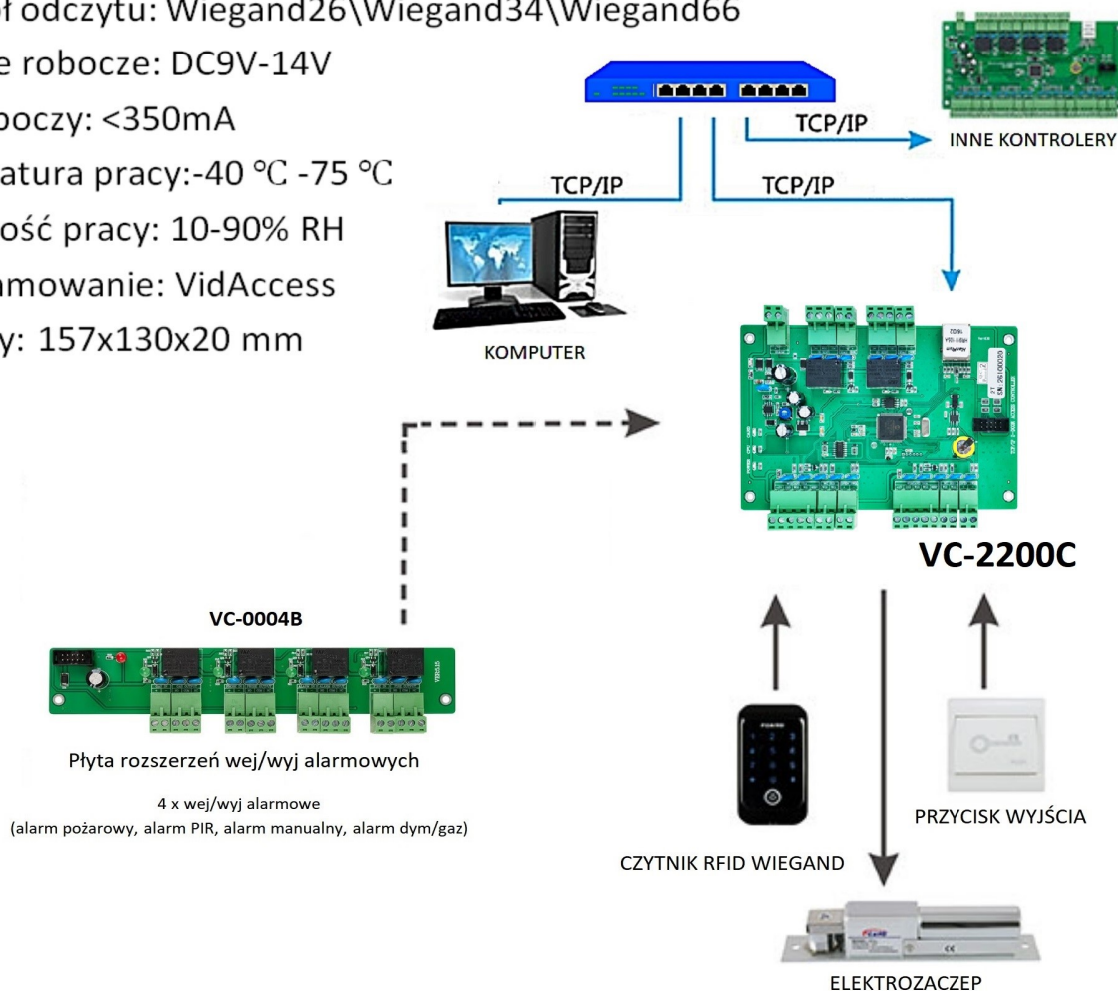

Specyfikacja:

- Ilość kontrolowanych przejść: 2
- Ilość obsługiwanych czytników: 4
- Ilość wejść: 4 (2x przycisk wyjścia, 2x status drzwi)
- Ilość wyjść: 2 (2x zamek max.7A)
- Rozszerzenie alarmu: 4 wejścia i 4 wyjścia
- Pojemność pamięci kart: 26 000
- Pojemność pamięci zdarzeń: 100 000
- Komunikacja: TCP/IP
- Protokół odczytu: Wiegand26\Wiegand34\Wiegand66
- Napięcie robocze: DC9V-14V
- Prąd roboczy: <350mA
- Temperatura pracy: -40 °C -75 °C
- Wilgotność pracy: 10-90% RH
- Oprogramowanie: VidAccess
- Wymiary: 157x130x20 mm

Vidaccess