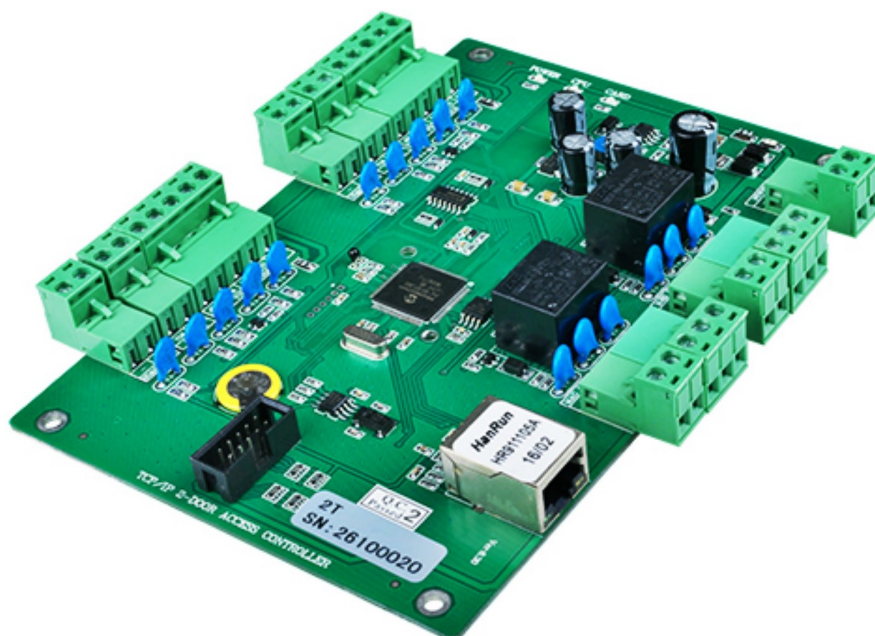

VC-2200C

VIDICON®

KONTROLER DRZWIOWY 2 PRZEJŚCIA DWUSTRONNIE KONTROLOWANE

◀ ACCESS CONTROLLER ▶

TCP/IP 2-Channel
Access Controller

Vidaccess

VC-2200C to nowej generacji inteligentny, sieciowy kontroler dostępu, obsługujący dwa przejścia dwustronnie kontrolowane. Spełnia wymagania zarówno rozbudowanych systemów korporacyjnych, jak i mniejszych instalacji. Współpracuje z czytnikami RFID wykorzystując protokół Wiegand.

VC-2200C został opracowany z superprocesorem sieciowym w połączeniu z dużą ilością pamięci, aby realizować rzeczywistą wymianę danych w sieci, szybkie obliczanie danych oraz bezproblemowe zarządzanie poziomami dostępu użytkownika. Obsługuje 26 000 identyfikatorów personelu, 100 000 zapisów zdarzeń i zapewnia 2 wyjścia przekaźnikowe dla zamków drzwi o maksymalnej obciążalności prądowej 7A. Kontroler realizuje nie tylko typowe zadania kontroli dostępu, ale także zapewnia bogaty zestaw zaawansowanych funkcji, których inne podobne produkty na rynku nie mają. Aby uzyskać informacje na temat pełnych możliwości kontrolera, zapoznaj się z oprogramowaniem **VidAccess** dającym skalowane, przyszłościowe rozwiązanie umożliwiające łatwą konfigurację i pracę. W przypadku awarii sieci IP urządzenie działa samodzielnie i lokalnie zapisuje informacje o zdarzeniach.

KONTROLER DRZWIOWY 2 PRZEJŚCIA DWUSTRONNIE KONTROLOWANE

◀ ACCESS CONTROLLER ▶

Specyfikacja:

- Ilość kontrolowanych przejść: 2
- Ilość obsługiwanych czytników: 4
- Ilość wejść: 4 (2x przycisk wyjścia, 2x status drzwi)
- Ilość wyjść: 2 (2x zamek max.7A)
- Rozszerzenie alarmu: 4 wejścia i 4 wyjścia
- Pojemność pamięci kart: 26 000
- Pojemność pamięci zdarzeń: 100 000
- Komunikacja: TCP/IP
- Protokół odczytu: Wiegand26\Wiegand34\Wiegand66
- Napięcie robocze: DC9V-14V
- Prąd roboczy: <350mA
- Temperatura pracy: -40 °C -75 °C
- Wilgotność pracy: 10-90% RH
- Oprogramowanie: VidAccess
- Wymiary: 157x130x20 mm